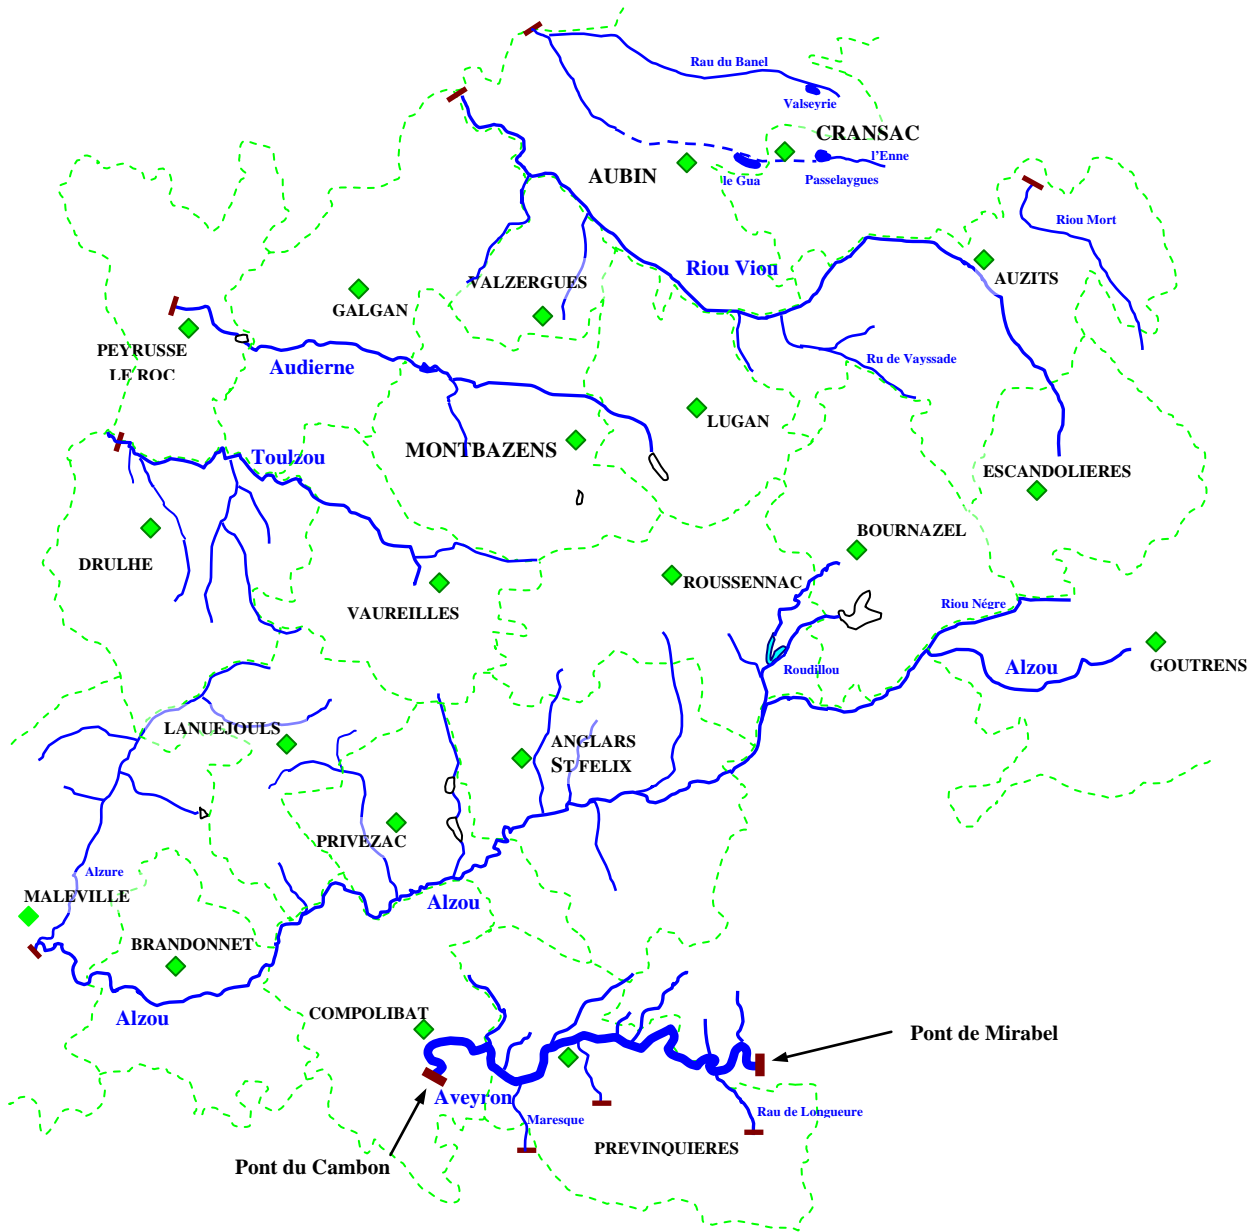

ZONE DE RESPONSABILITE de L'AAPPMA « LE VER ROUGE »

	Cours d'eau		Plans d'eau privés
	Limites de responsabilité		Plans d'eau : responsabilité du ver rouge
	Limites de commune		Plan d'eau : responsabilité de la fédération départementale
	Communes		